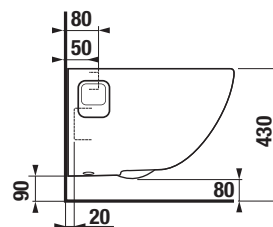

**WC Mio Rimless
so slowclose doskou**

H866716000001

Pack obsahuje:

WC Rimless H820716000001
+ doska s poklopom slowclose

**WC Mio Rimless
s doskou**

H866717000001

Pack obsahuje:

WC Rimless H820716000001
+ doska s poklopom