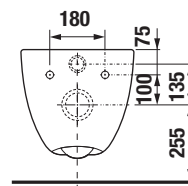

**WC Mio Rimless  
s doskou**

**H866715000001**

Pack obsahuje:

**WC Rimless H820714000001**

(vr. inštalačnej sady Easyfit)

+ doska s poklopom

Viac informácií získate u svojho predajcu: