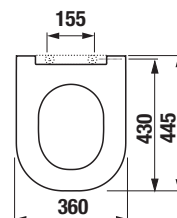

**WC Mio Rimless  
s doskou**

**H866715000001**

Pack obsahuje:

**WC Rimless H820714000001**

(vr. inštalačnej sady Easyfit)

+ doska s poklopom

Viac informácií získate u svojho predajcu: