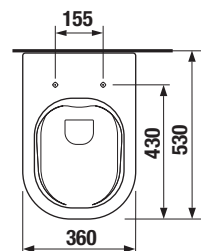

**WC Mio Rimless  
s doskou**

**H866715000001**

Pack obsahuje:

**WC Rimless H820714000001**

(vr. inštalačnej sady Easyfit)

+ doska s poklopom

Viac informácií získate u svojho predajcu: