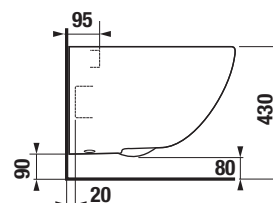

**WC Mio Rimless  
s doskou**

**H866715000001**

Pack obsahuje:

**WC Rimless H820714000001**

(vr. inštalačnej sady Easyfit)

+ doska s poklopom

Viac informácií získate u svojho predajcu: