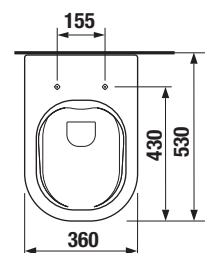

**WC Mio Rimless
so slowclose doskou**

H866716000001

Pack obsahuje:

WC Rimless H820716000001
+ doska s poklopom slowclose

**WC Mio Rimless
s doskou**

H866717000001

Pack obsahuje:

WC Rimless H820716000001
+ doska s poklopom