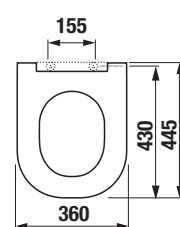

**WC Mio Rimless
so slowclose doskou**

H866716000001

Pack obsahuje:

WC Rimless H820716000001
+ doska s poklopom slowclose

**WC Mio Rimless
s doskou**

H866717000001

Pack obsahuje:

WC Rimless H820716000001
+ doska s poklopom