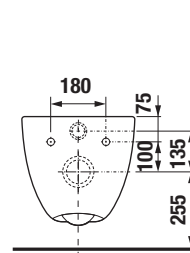

**WC Mio Rimless
so slowclose doskou**

H866716000001

Pack obsahuje:

WC Rimless H820716000001
+ doska s poklopom slowclose

**WC Mio Rimless
s doskou**

H866717000001

Pack obsahuje:

WC Rimless H820716000001
+ doska s poklopom